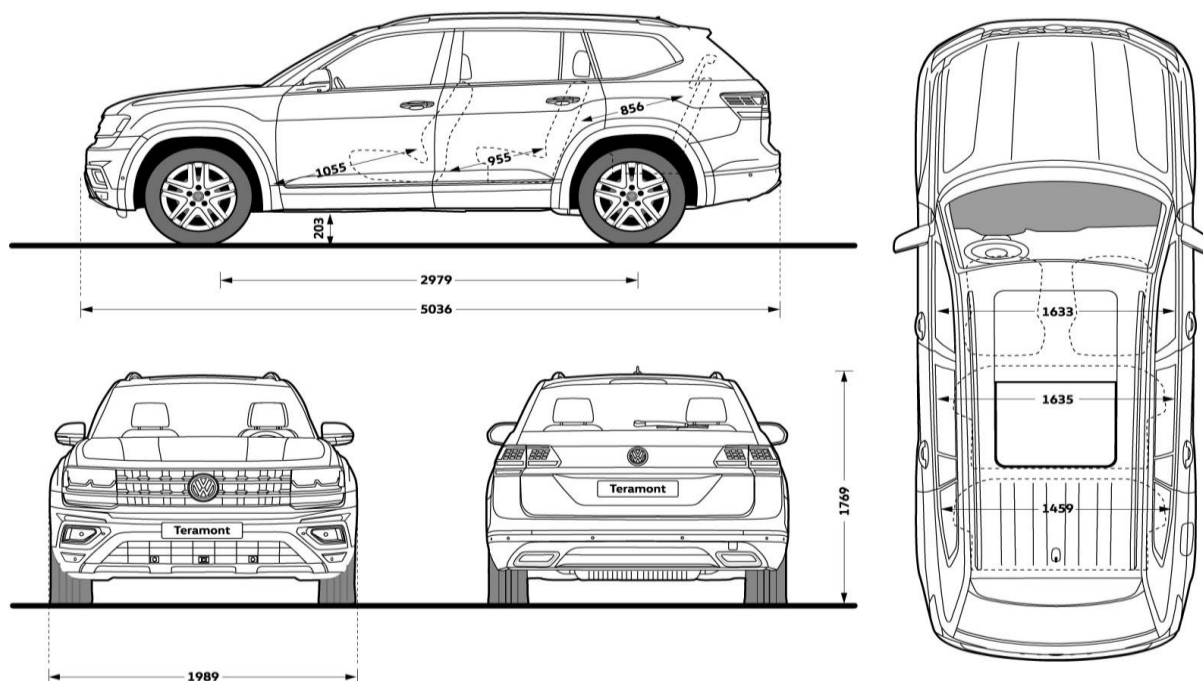

Volkswagen Teramont

Volkswagen

Комплектации, цены и технические характеристики

Цены действительны с 02.11.2018 для автомобилей 2018 модельного года

Код модели	CA12**	CA13**	CA14**	CA15**
Коды пакетов базовой комплектации		W00		
Комплектация	Origin [Ориджин]	Respect [Респéкт]	Status [Стáтус]	Exclusive [Исклюcив]
Двигатель / Мощность кВт (л.с.) / КПП:	Рекомендованная розничная цена на базовую модель, руб.			
R4 TSI / 162 (220) / 8-АКП	2 899 000	3 099 000	3 379 000	3 679 000
VR6 FSI / 206 (280) / 8-АКП		3 299 000	3 579 000	3 879 000
Привод	полный 4MOTION			
Экологический стандарт	Euro 5			
Гарантийные обязательства	4 года / 120 000 км			

Размеры

Указаны рекомендованные розничные цены в рублях, с НДС.

Данная брошюра носит исключительно информационный характер.

Для получения более подробной информации о комплектации и стоимости автомобиля обращайтесь к официальному дилеру Volkswagen.